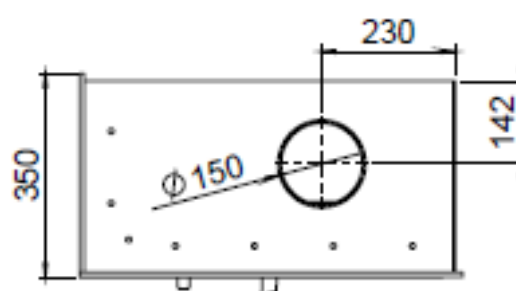

HUIS & HAARD

haarden & kachels

 **Dik Geurts**

Kachel
Type **Instyle Corner Low EA links**

Eenheid
Links mm

Datum
20-05-14

www.geurts.nl

Wijzigingen voorbehouden.
Subject to changes.

Gebruik uitsluitend na schriftelijke toestemming Dik Geurts Haardkachels B.V.
Usage only after written consent of Dik Geurts Haardkachels B.V.

Kachel
Type Instyle Corner Low EA rechts

Bereid
Unit mm

Datum
Date 20-05-14