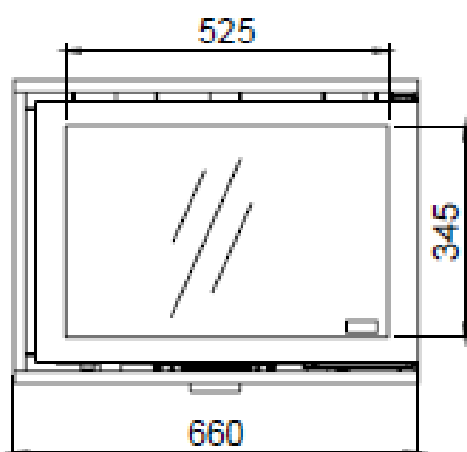

HUIS & HAARD

haarden & kachels

 **Dik Geurts**

Kachel
Type **Instyle Corner Low EA links**

Eenheid
Links mm

Datum
20-05-14

www.geurts.nl

Wijzigingen voorbehouden.
Subject to changes.

Gebruik uitsluitend na schriftelijke toestemming Dik Geurts Haardkachels B.V.
Usage only after written consent of Dik Geurts Haardkachels B.V.

Kachel
Type Instyle Corner Low EA rechts

Bereid
Unit mm

Datum
Date 20-05-14