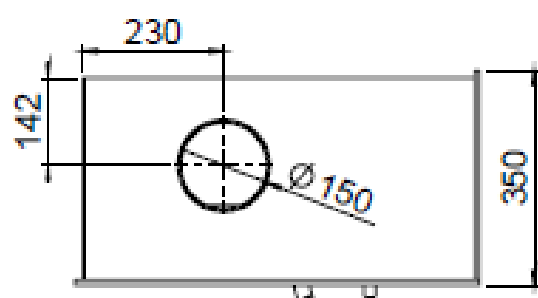

HUIS & HAARD

haarden & kachels

 **Dik Geurts**

Kachel
Type **Instyle Corner Low EA links**

Eenheid
Links mm

Datum
20-05-14

www.geurts.nl

Wijzigingen voorbehouden.
Subject to changes.

Gebruik uitsluitend na schriftelijke toestemming Dik Geurts Haardkachels B.V.
Usage only after written consent of Dik Geurts Haardkachels B.V.

Kachel
Type Instyle Corner Low EA rechts

Bereid
Unit mm

Datum
Date 20-05-14