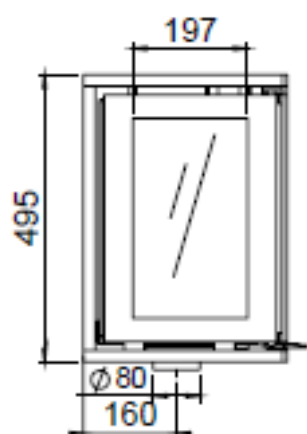

HUIS & HAARD

haarden & kachels

 **Dik Geurts**

Kachel
Type **Instyle Corner Low EA links**

Eenheid
Links mm

Datum
20-05-14

www.geurts.nl

Wijzigingen voorbehouden.
Subject to changes.

Gebruik uitsluitend na schriftelijke toestemming Dik Geurts Haardkachels B.V.
Usage only after written consent of Dik Geurts Haardkachels B.V.

Kachel
Type Instyle Corner Low EA rechts

Bereid
Unit mm

Datum
Date 20-05-14