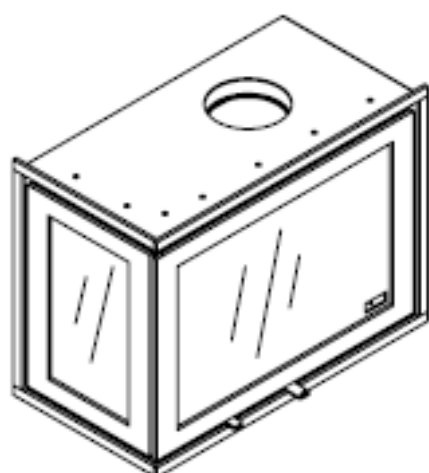

HUIS & HAARD

haarden & kachels

 **Dik Geurts**

Kachel
Type **Instyle Corner Low EA links**

Eenheid
Links mm

Datum
20-05-14

www.geurts.nl

Wijzigingen voorbehouden.
Subject to changes.

Gebruik uitsluitend na schriftelijke toestemming Dik Geurts Haardkachels B.V.
Usage only after written consent of Dik Geurts Haardkachels B.V.

Kachel
Type Instyle Corner Low EA rechts

Bereid
Unit mm

Datum
Date 20-05-14