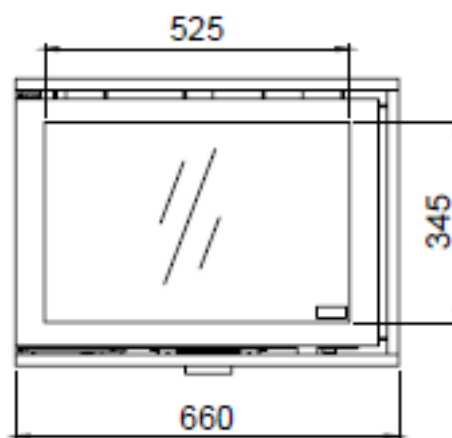

HUIS & HAARD

haarden & kachels

 **Dik Geurts**

Kachel
Type **Instyle Corner Low EA links**

Eenheid
Links mm

Datum
20-05-14

www.geurts.nl

Wijzigingen voorbehouden.
Subject to changes.

Gebruik uitsluitend na schriftelijke toestemming Dik Geurts Haardkachels B.V.
Usage only after written consent of Dik Geurts Haardkachels B.V.

Kachel
Type Instyle Corner Low EA rechts

Bereid
Unit mm

Datum
Date 20-05-14