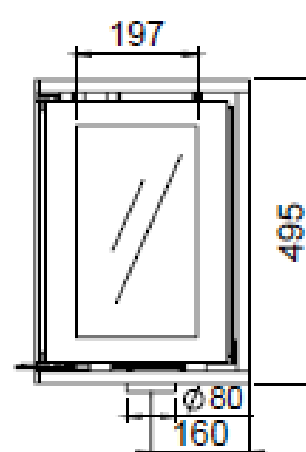

HUIS & HAARD

haarden & kachels

 **Dik Geurts**

Kachel
Type **Instyle Corner Low EA links**

Eenheid
Links mm

Datum
20-05-14

www.geurts.nl

Wijzigingen voorbehouden.
Subject to changes.

Gebruik uitsluitend na schriftelijke toestemming Dik Geurts Haardkachels B.V.
Usage only after written consent of Dik Geurts Haardkachels B.V.

Kachel
Type Instyle Corner Low EA rechts

Bereid
Unit mm

Datum
Date 20-05-14