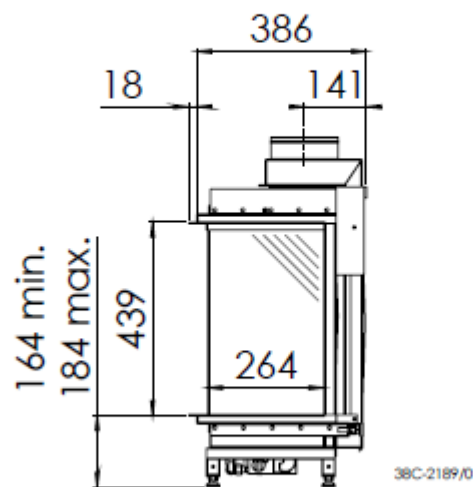

HUIS & HAARD

haarden & kachels

38C-2189/0

Global 100 Triple