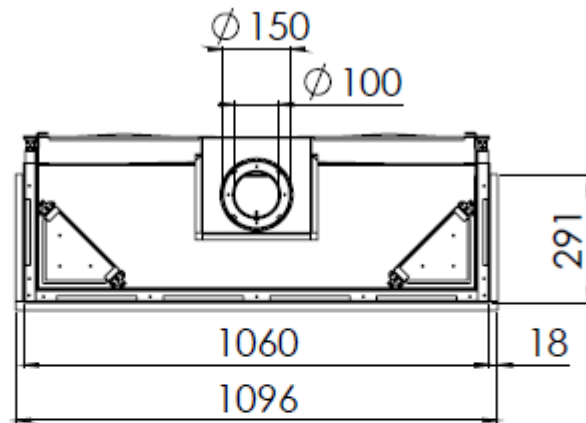

HUIS & HAARD

haarden & kachels

38C-2189/0

Global 100 Triple