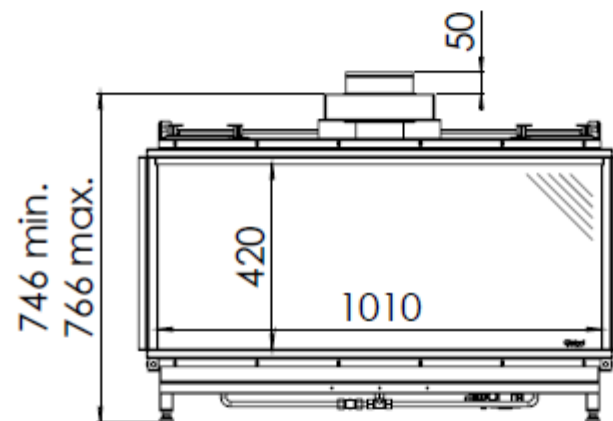

HUIS & HAARD

haarden & kachels

38C-2189/0

Global 100 Triple