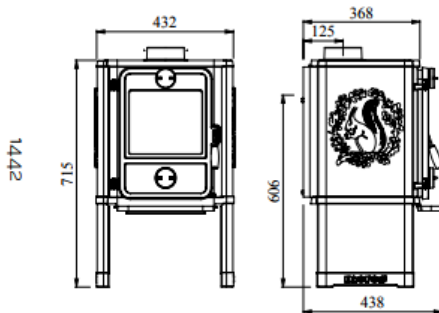

DE SERIE 1400

EN/N-gecertificeerd	
Nominaal vermogen	5 kW
Afgegeven vermogen	3-5 kW
* Verwarmt	45-75 m ²
Rookgasafvoer boven/achter, inw.	Ø 120 mm
Gewicht	80-241 kg
Houtbloklengte max.	25 cm
<i>*Bij een plafondhoogte van 2,40m</i>	

Afstand tot brandbaar materiaal	
achter kachel	200 mm
zijkant	300 mm

Hoogte	
Hoogte vanaf de bodem tot aan het hart van de kraag van de rookgasafvoer	
1412	703 mm - 594 mm
1442	715 mm - 606 mm
1452	785 mm - 595 mm

Gedimensioneerde schetsen voor de rest van de serie kunnen gevonden worden op www.morsoe.com